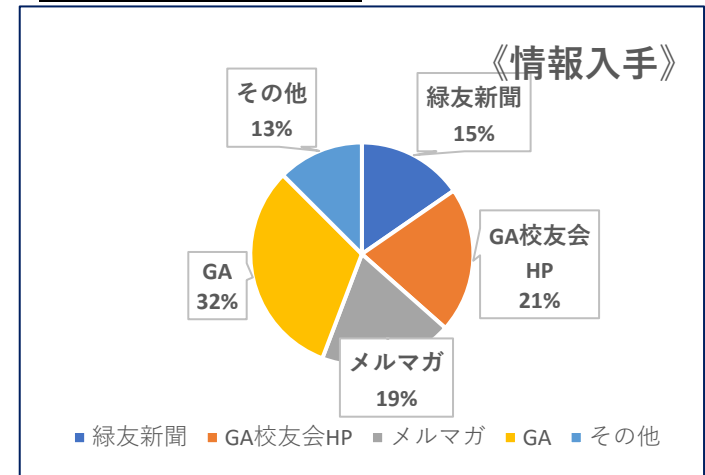

2022年度GA校友会 ネット展 《アンケート結果のグラフ》

2023年4月1日

《性別》	人数
男性	17
女性	9

	期分類
10~20期	12
30期	12
40期	2

	総合満足度
大変満足	16
満足	8
普通	2
不満	0

	GA分類
GA卒業生	12
GA在校生	12
家族ほか	2

	年代別分類
50代	2
60代	14
70代	37
80代～	3

	情報入手
緑友新聞	16
GA校友会HP	22
メルマガ	20
GA	33
その他	13

	閲覧媒体
パソコン	15
スマホ	13
タブレット	1