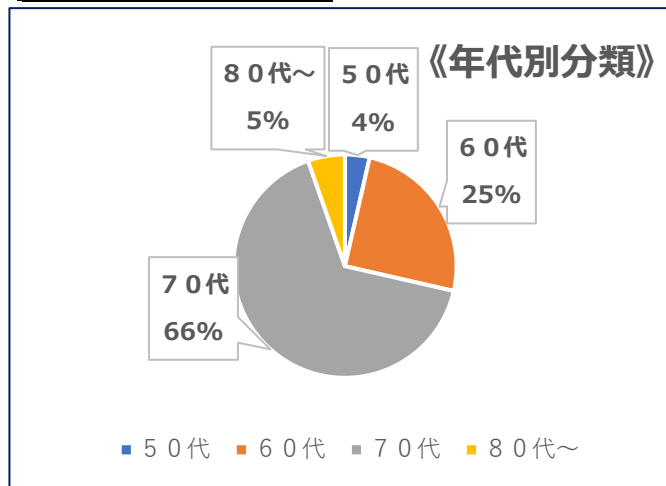

2022年度GA校友会 ネット展 《アンケート結果のグラフ》

2023年4月1日

《性別》	人数
男性	17
女性	9

	期分類
10~20期	12
30期	12
40期	2

	総合満足度
大変満足	16
満足	8
普通	2
不満	0

	GA分類
GA卒業生	12
GA在校生	12
家族ほか	2

	年代別分類
50代	2
60代	14
70代	37
80代～	3

	情報入手
緑友新聞	16
GA校友会HP	22
メルマガ	20
GA	33
その他	13

	閲覧媒体
パソコン	15
スマホ	13
タブレット	1