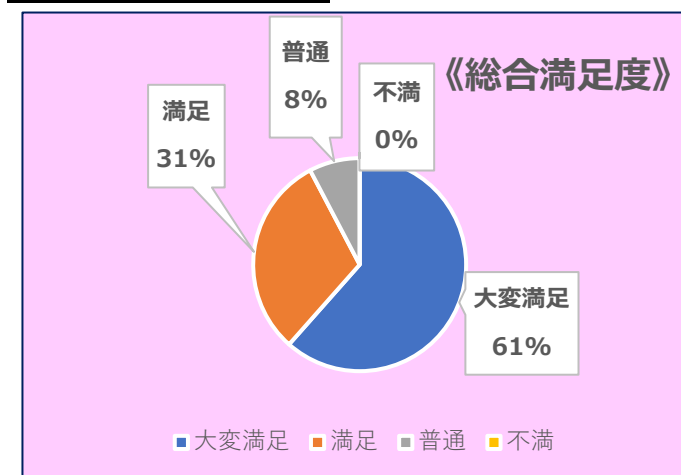

2022年度GA校友会 ネット展 《アンケート結果のグラフ》

2023年4月1日

《性別》	人数
男性	17
女性	9

	期分類
10~20期	12
30期	12
40期	2

	総合満足度
大変満足	16
満足	8
普通	2
不満	0

	GA分類
GA卒業生	12
GA在校生	12
家族ほか	2

	年代別分類
50代	2
60代	14
70代	37
80代～	3

	情報入手
緑友新聞	16
GA校友会HP	22
メルマガ	20
GA	33
その他	13