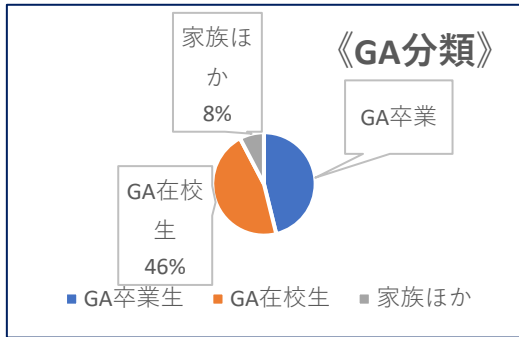

2022年度GA校友会 ネット展 《アンケート結果のグラフ》

2023年4月1日

《性別》	人数
男性	17
女性	9

	期分類
10~20期	12
30期	12
40期	2

	総合満足度
大変満足	16
満足	8
普通	2
不満	0

	GA分類
GA卒業生	12
GA在校生	12
家族ほか	2

	年代別分類
50代	2
60代	14
70代	37
80代～	3

	情報入手
緑友新聞	16
GA校友会HP	22
メルマガ	20
GA	33
その他	13

	閲覧媒体
パソコン	15
スマホ	13
タブレット	1