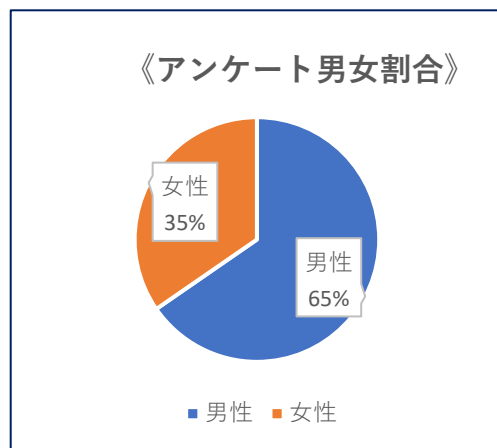

2022年度GA校友会 ネット展 《アンケート結果のグラフ》

2023年4月1日

《性別》	人数
男性	17
女性	9

	期分類
10~20期	12
30期	12
40期	2

	総合満足度
大変満足	16
満足	8
普通	2
不満	0

	GA分類
GA卒業生	12
GA在校生	12
家族ほか	2

	年代別分類
50代	2
60代	14
70代	37
80代～	3

	情報入手
緑友新聞	16
GA校友会HP	22
メルマガ	20
GA	33
その他	13