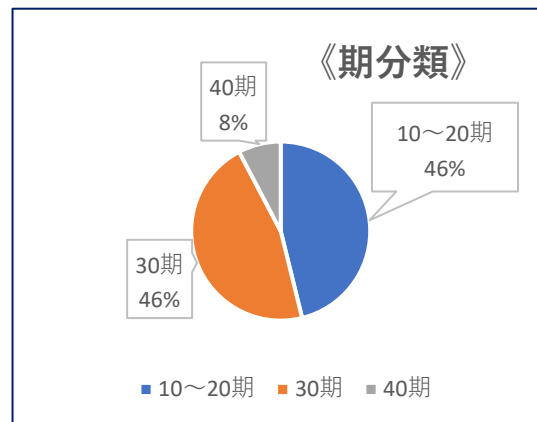

2022年度GA校友会 ネット展 《アンケート結果のグラフ》

2023年4月1日

《性別》	人数
男性	17
女性	9

	期分類
10~20期	12
30期	12
40期	2

	総合満足度
大変満足	16
満足	8
普通	2
不満	0

	GA分類
GA卒業生	12
GA在校生	12
家族ほか	2

	年代別分類
50代	2
60代	14
70代	37
80代～	3

	情報入手
緑友新聞	16
GA校友会HP	22
メルマガ	20
GA	33
その他	13