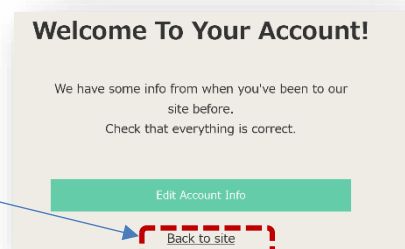

⑧. 「Welcome To Your Account!」画面が表示されるので、
「Back to site」をクリック。