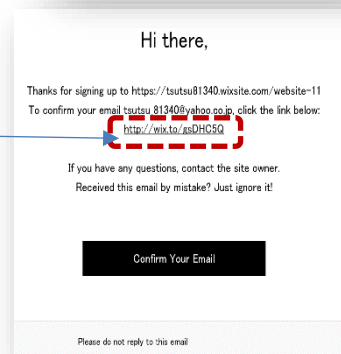

⑦. 自分宛の「メール」に[gakoyukai]から
「Welcome!Confirm YourEmail」
が送信されてきている。
「http://wix.to/gsdHHC5Q」を押下する。